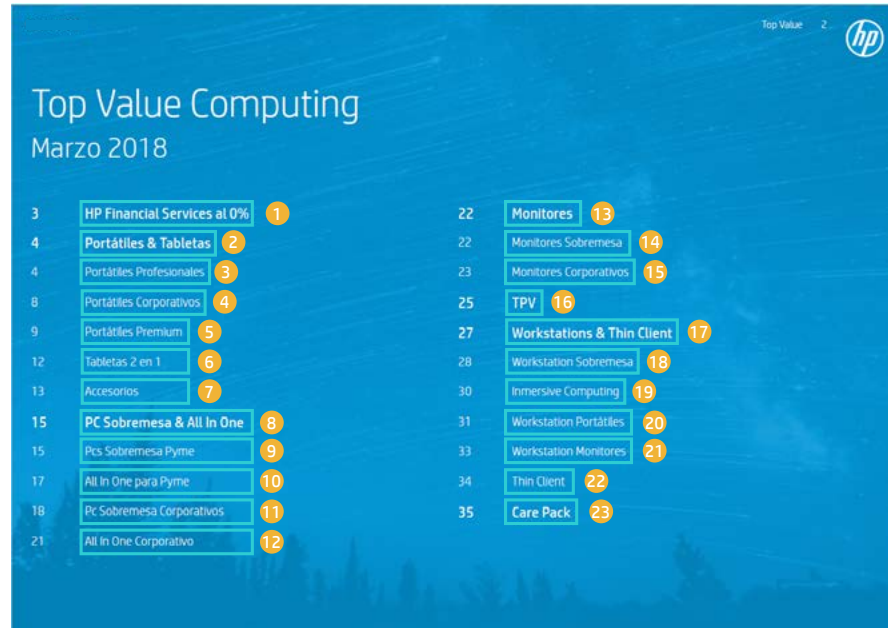

Interactividad del documento PDF

Mapa de interactividades

Índice

1 - 23 Enlaces a las diferentes secciones del Top Value