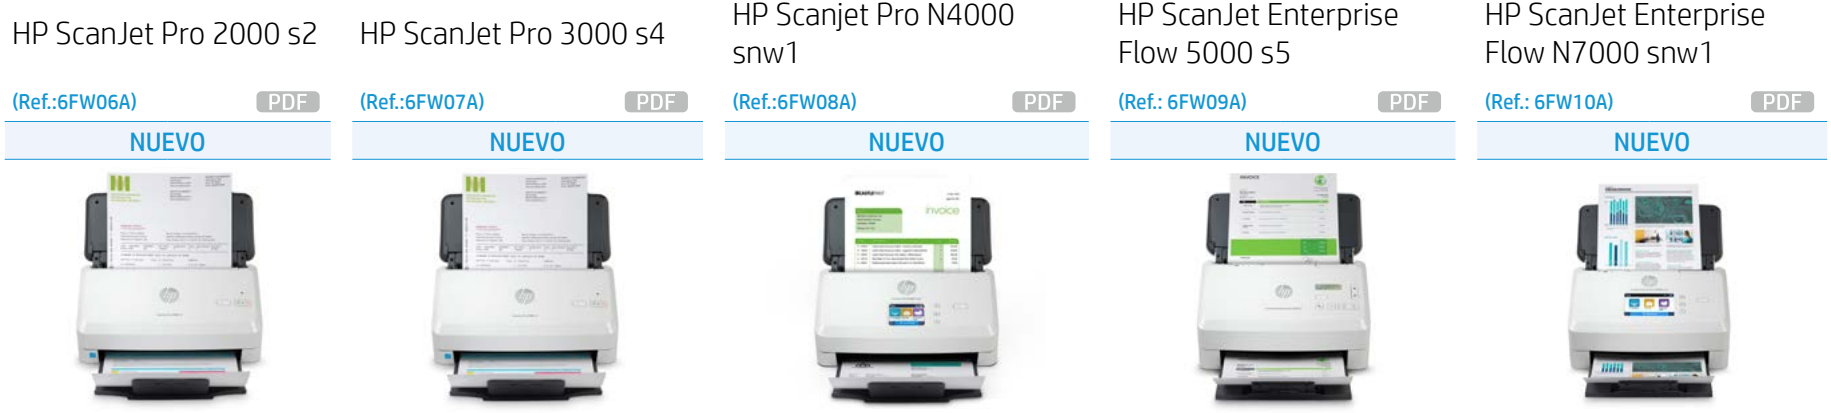

Escáneres verticales HP

El dispositivo ideal para digitalizar tus fotografías y documentos con la mayor calidad

(Ref.:6FW06A) PDF (Ref.:6FW07A) PDF (Ref.:6FW08A) PDF (Ref.: 6FW09A) PDF (Ref.: 6FW10A) PDF

NUEVO **NUEVO** **NUEVO** **NUEVO** **NUEVO**

~~352€~~ **280€** ~~339€~~ **429€** ~~519€~~ **739€**

7,63€ / mes **9,95€ / mes** **12,59€ / mes** **15,23€ / mes** **21,69,2€ / mes**